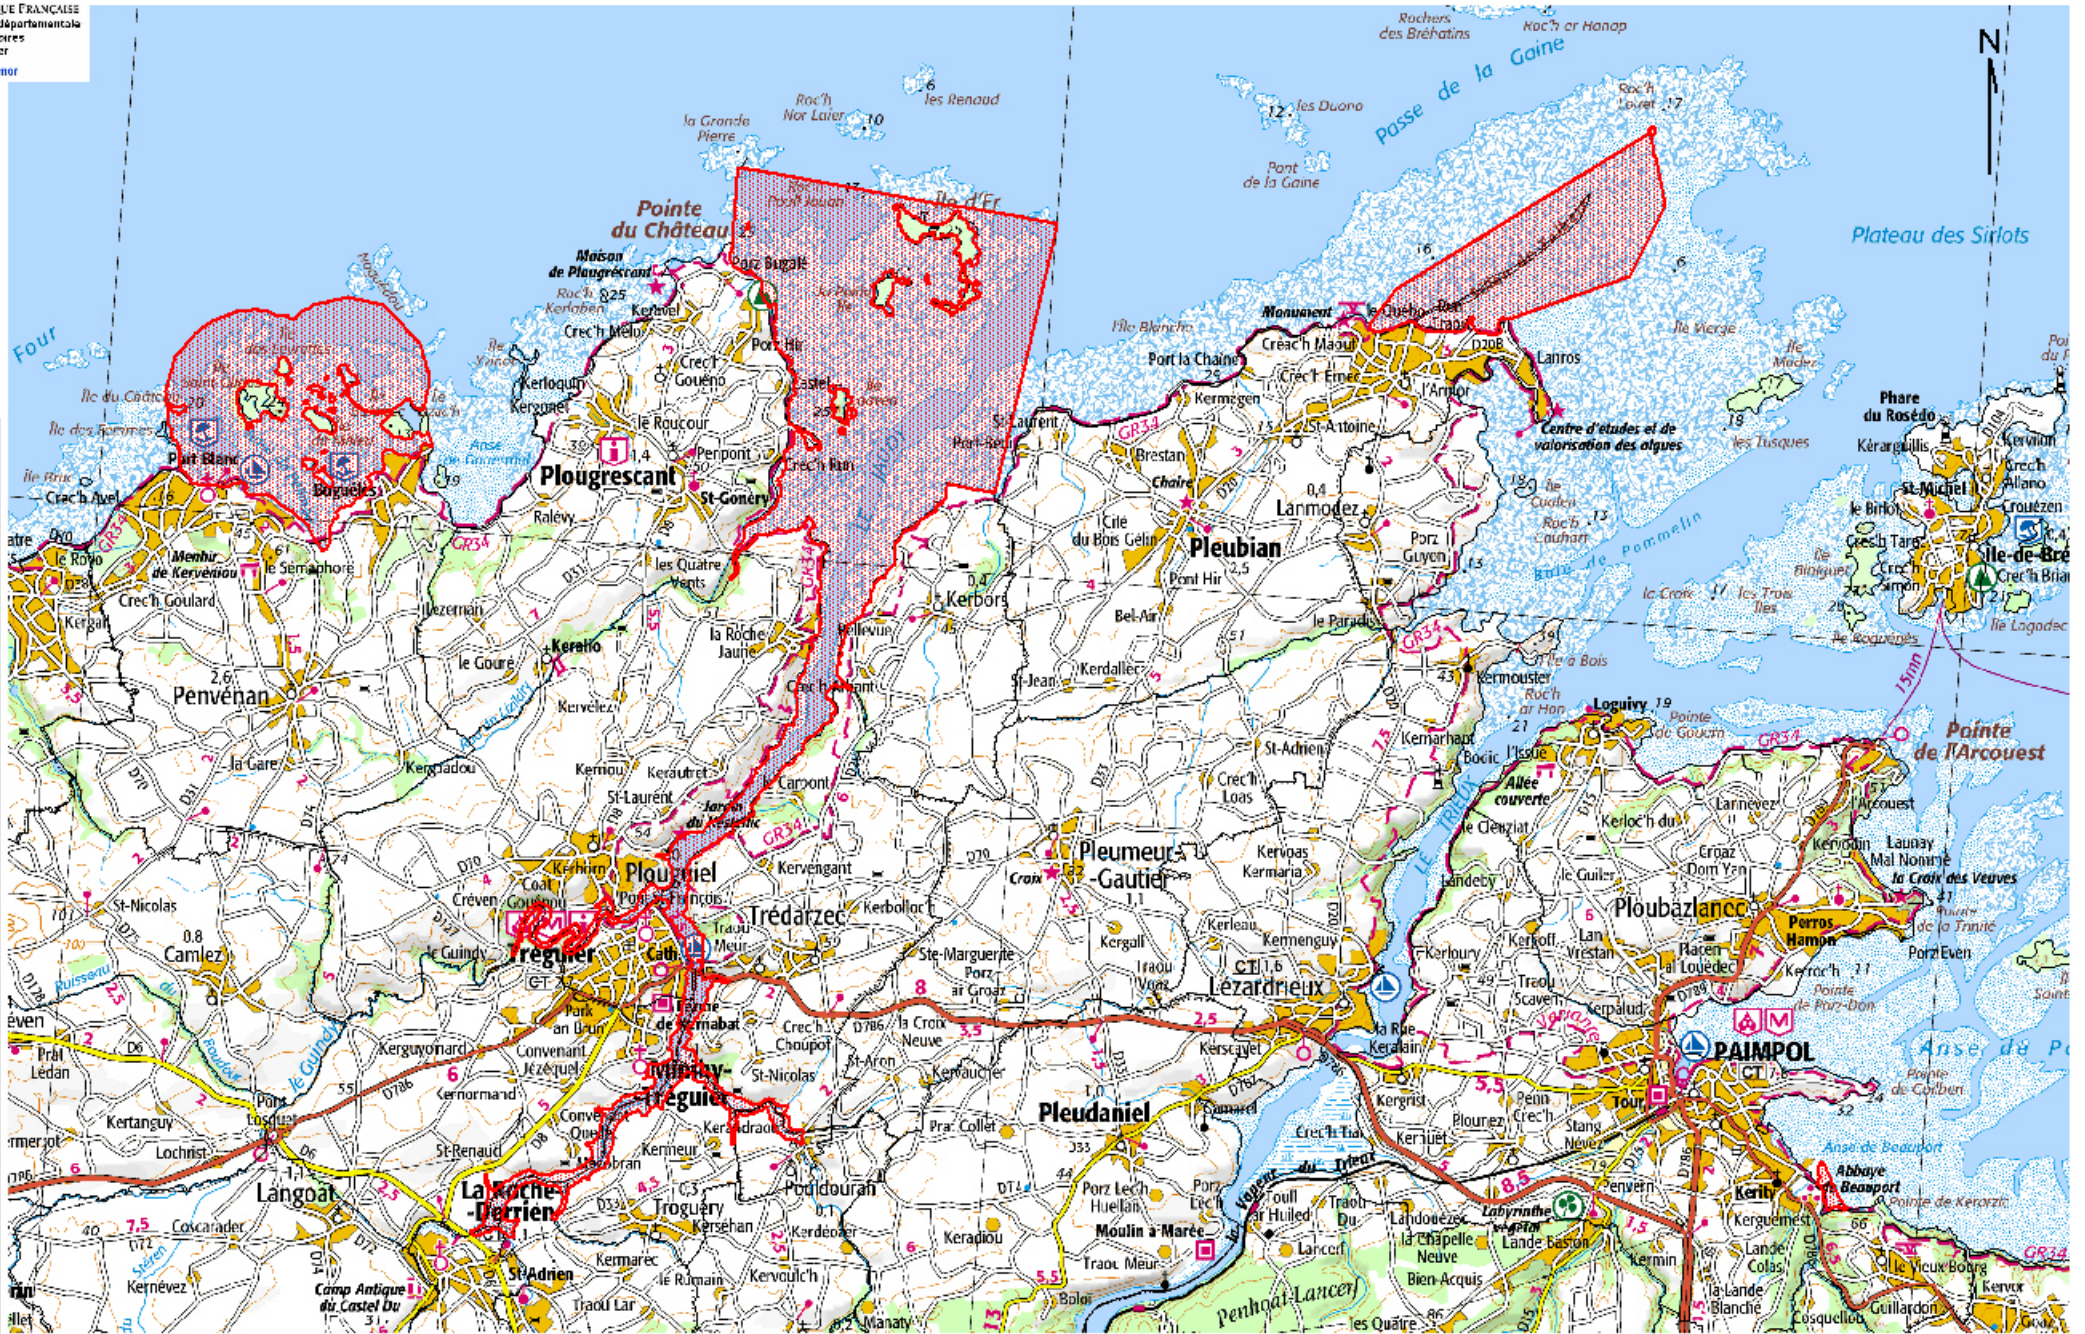

Sources: DDTM / Service Environnement / Unité Nature et Forêt

SCAN1000@IGN

Echelle: 1 cm = 1 km

Sources: DDTM / Service Environnement / Unité Nature et Forêt

SCAN1000@IGN

Echelle: 1 cm = 1 km

Sources: DDTM / Service Environnement / Unité Nature et Forêt

SCAN1000 ©IGN

# Réserve de chasse Domaine Public Maritime (DPM) - Carte 4 / 5

Liberté Égalité Fraternité  
REPUBLIQUE FRANÇAISE  
Direction Départementale  
des Territoires  
et de la Mer  
Côtes-d'Armor

## BAIE DE SAINT-BRIEUC

Sources: DD TM / Service Environnement / Unité Nature et Forêt  
SCAN1000 ©IGN

Echelle: 1 cm = 1 km

Sources: DDTM / Service Environnement / Unité Nature et Forêt

SCAN1000 ©IGN