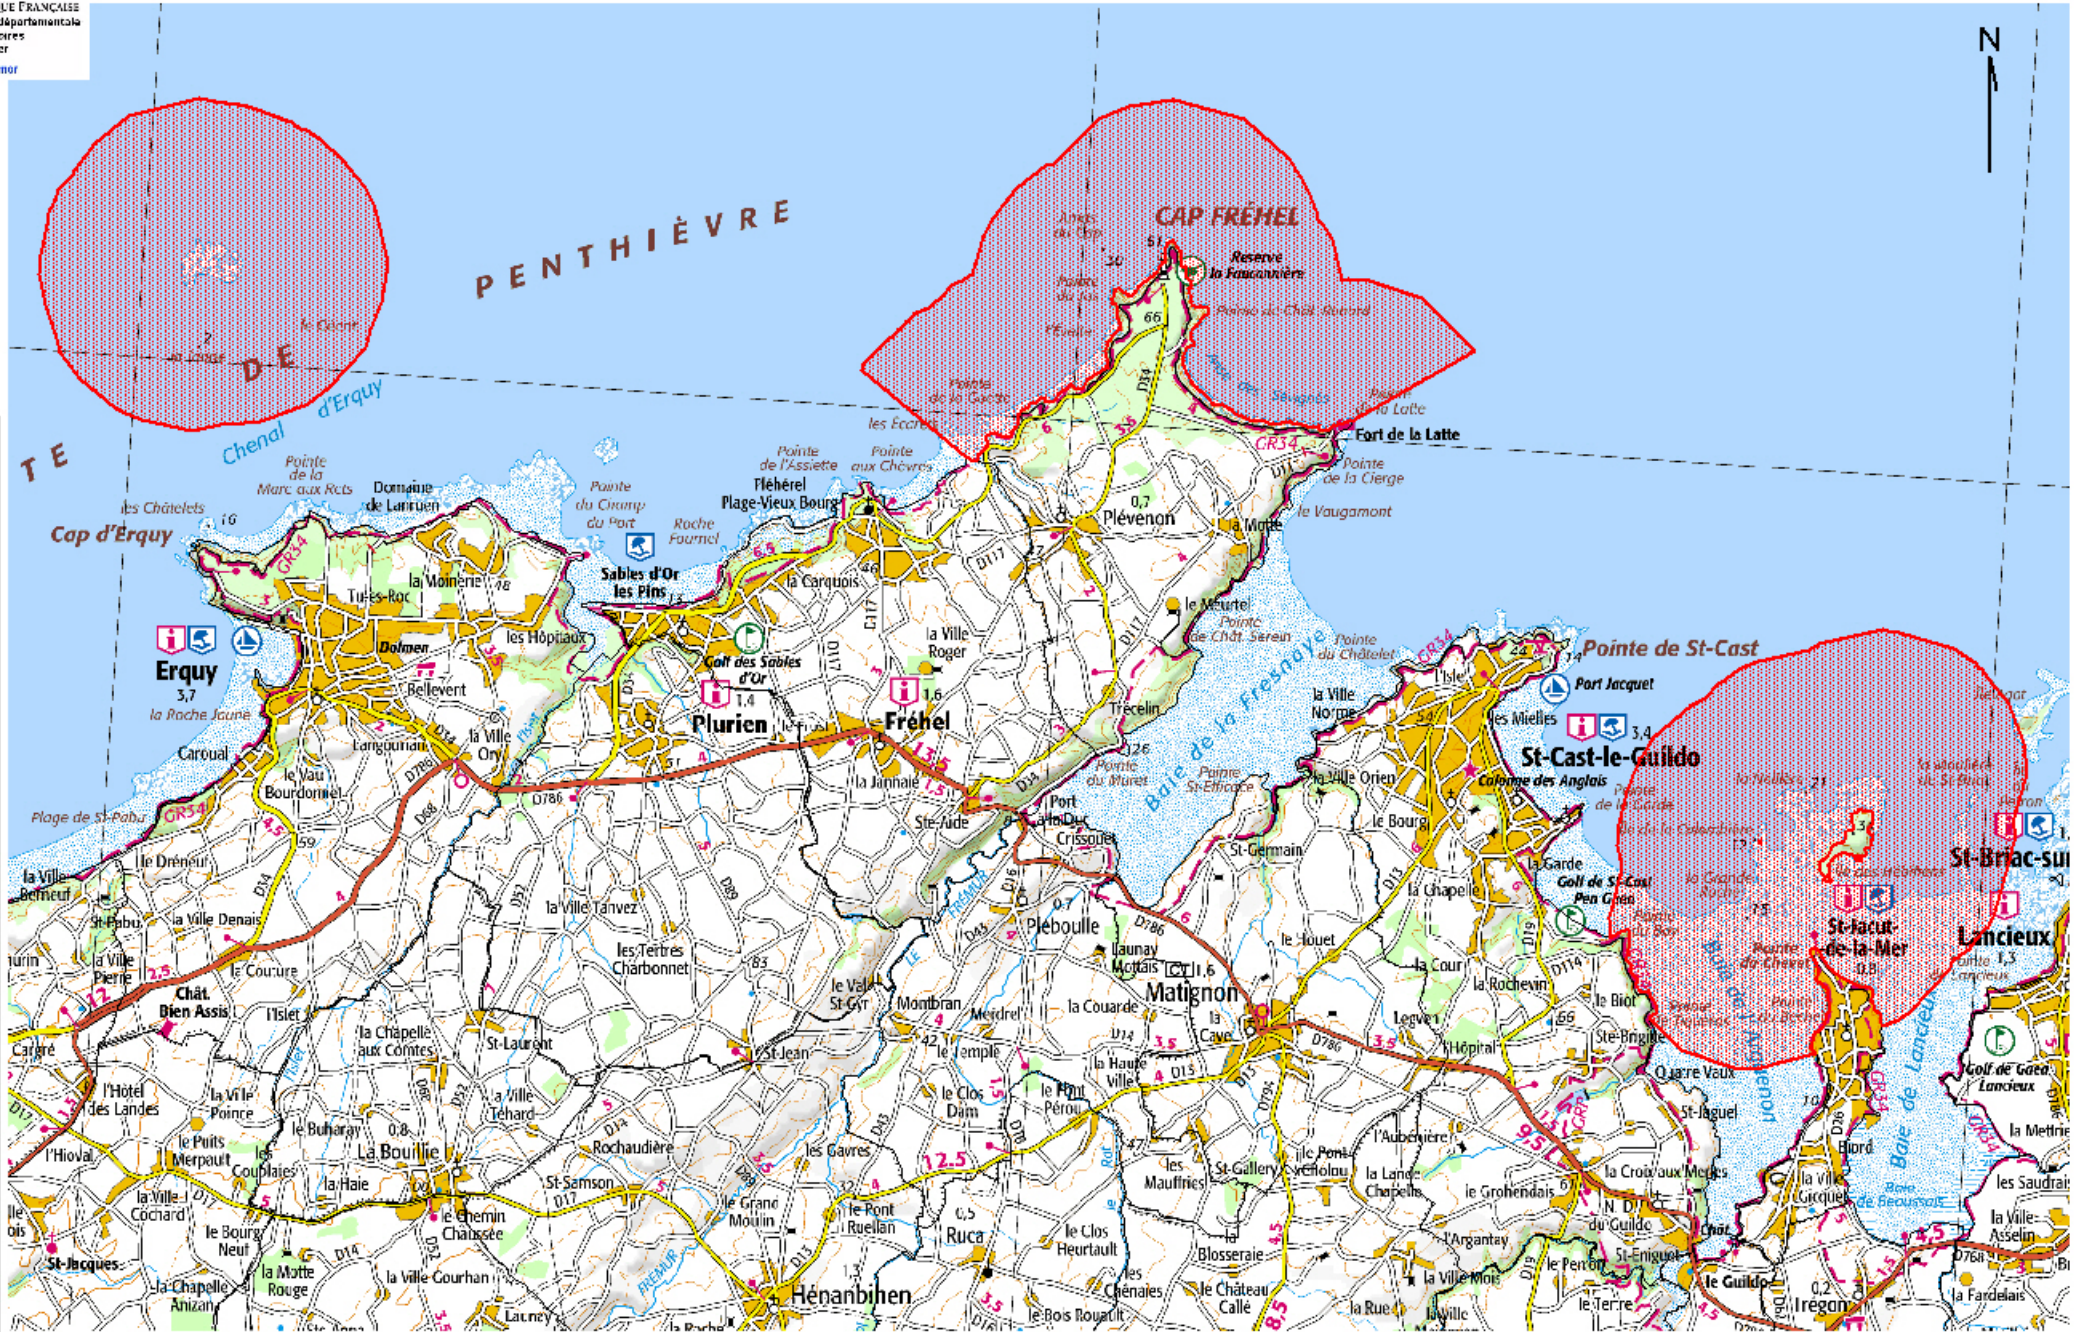

Sources: DDTM / Service Environnement / Unité Nature et Forêt

SCAN1000@IGN

Echelle: 1 cm = 1 km

Sources: DDTM / Service Environnement / Unité Nature et Forêt

SCAN1000@IGN

Echelle: 1 cm = 1 km

Sources: DDTM / Service Environnement / Unité Nature et Forêt

# Réserve de chasse Domaine Public Maritime (DPM) - Carte 4 / 5

Liberté Égalité Fraternité  
REPUBLIQUE FRANÇAISE  
Direction Départementale  
des Territoires  
et de la Mer  
Côtes-d'Armor

## BAIE DE SAINT-BRIEUC

Sources: DD TM / Service Environnement / Unité Nature et Forêt  
SCAN1000 ©IGN

Echelle: 1 cm = 1 km

Sources: DDTM / Service Environnement / Unité Nature et Forêt

SCAN1000 ©IGN